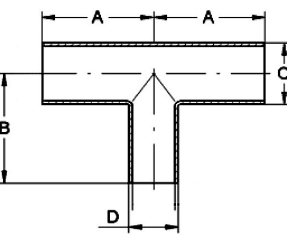

Reduzier T-Stück DIN 11852 (AISI304)

DN	A	B	C	D	AISI304	
15-10	35	29	19x1,5	13x1,5	560759	Anfrage
20-10	40	31	23x1,5	13x1,5	560760	Anfrage
20-15	40	37	23x1,5	19x1,5	560761	Anfrage
25-10 *	50	34	53x1,5	13x1,5	560762	Anfrage
25-15	50	40	29x1,5	19x1,5	560763	Anfrage
25-20	50	43	29x1,5	23x1,5	560764	32,30
32-15	55	43	35x1,5	19x1,5	560765	Anfrage
32-20	55	46	35x1,5	23x1,5	560766	Anfrage
32-25	55	53	35x1,5	29x1,5	560767	37,10
40-20	60	49	41x1,5	23x1,5	560769	Anfrage
40-25	60	56	41x1,5	29x1,5	560770	38,20
40-32	60	58	41x1,5	35x1,5	560771	36,80
50-25	70	62	53x1,5	29x1,5	560772	44,90
50-32	70	64	53x1,5	35x1,5	560773	Anfrage
50-40	70	66	53x1,5	41x1,5	560774	43,80
65-25 *	80	70,5	70x2	29x1,5	560775	64,10
65-32	80	72,5	70x2	35x1,5	560776	Anfrage