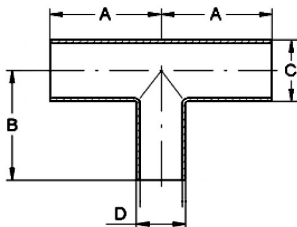

Reduzier T-Stück DIN 11852 (AISI316L-1.4404)

DN	A	B	C	D			AISI316L-1.4404	
15-10	35	29	19x1,5	13x1,5			560859	Anfrage
20-10	40	31	23x1,5	13x1,5			560860	Anfrage
20-15	40	37	23x1,5	19x1,5			560861	58,10
25-10 *	50	34	53x1,5	13x1,5			560862	Anfrage
25-15	50	40	29x1,5	19x1,5			560863	53,60
25-20	50	43	29x1,5	23x1,5			560864	51,30
32-15	55	43	35x1,5	19x1,5			560865	Anfrage
32-20	55	46	35x1,5	23x1,5			560866	Anfrage
32-25	55	53	35x1,5	29x1,5			560867	66,70
40-20	60	49	41x1,5	23x1,5			560869	Anfrage
40-25	60	56	41x1,5	29x1,5			560870	71,10
40-32	60	58	41x1,5	35x1,5			560871	62,30
50-25	70	62	53x1,5	29x1,5			560872	86,10
50-32	70	64	53x1,5	35x1,5			560873	Anfrage

* Ähnlich DIN 11852

LINNE MANN
Rohrverbindungen • Edelstahlaraturen
Pipe connections • Stainless steel fittings

LINNE MANN GmbH • Heerweg 14 – 16
72070 Tübingen / Germany

Fon: +49 (0) 7071 97555-0
Fax: +49 (0) 7071 97555-10

E-Mail: info@linne mann-online.com
Internet: www.linne mann-online.com