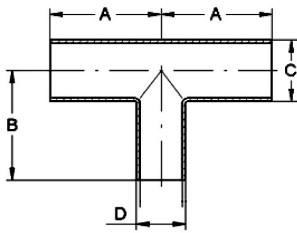

E-Mail: info@linnemann-online.com
Internet: www.linnemann-online.com

Schweißfittings DIN 11852

Art.Nr.

EUR

Art.Nr.

EUR

Reduzier T-Stück DIN 11852 (AISI304)

DN	A	B	C	D			AISI304	
65-40	80	74,5	70x2	41x1,5			535177	61,40
65-50	80	78,5	70x2	53x1,5			560778	58,80
80-25 *	90	80	85x2	29x1,5			560779	79,90
80-32 *	90	81,5	85x2	35x1,5			560780	79,90
80-40	90	82	85,2	41x1,5			560781	76,80
80-50	90	86	85x2	53x1,5			560782	74,90
80-65	90	87,5	85x2	70x2			535183	73,20
100-25 *	100	92	104x2	29x1,5			560750	115,30
100-32 *	100	93,5	104x2	35x1,5			560740	Anfrage
100-40 *	100	95	104x2	41x1,5			560751	112,80
100-50	100	95,5	104x2	53x1,5			560784	111,20
100-65	100	97	104x2	70x2			535185	108,20
100-80	100	99,5	104x2	85x2			535186	104,80
125-25 *	187	108	129x2	29x1,5			560752	281,90
125-32 *	187	109,5	129x2	35x1,5			560741	Anfrage
125-40 *	187	111	129x2	41x1,5			560753	278,90
125-50 *	187	114	129x2	53x1,5			560754	274,90
125-65	187	109,5	129x2	70x2			535187	271,20
125-80	187	112	129x2	85x2			535188	268,90
125-100	187	112,5	129x2	104x2			535189	267,30
150-50 *	225	130	154x2	53x1,5			560757	406,80
150-65 *	225	123	154x2	70x2			535158	403,60
150-80	225	124,5	154x2	85x2			535190	400,90
150-100	225	125	154x2	104x2			535191	398,10
150-125	225	200	154x2	129x2			535192	397,40
200-100	300	150	204x2	104x2			535193	Anfrage
200-125	300	225	204x2	129x2			535194	Anfrage
200-150	300	250	204x2	154x2			535195	Anfrage