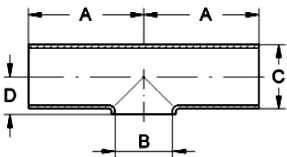

Schweißittings DIN 11852

Art.Nr. EUR Art.Nr. EUR

T-Stück DIN 11852

DN	A	B	C	AISI304		AISI316L-1.4404	
200	300	200	204	534344	Anfrage	534444	Anfrage

T-Stück DIN 11852, kurz

DN	A	B	C	D	AISI304		AISI316L-1.4404	
10	26	10	13	7,5	539030	Anfrage	539130	Anfrage
15	35	16	19	11	539031	21,70	539131	30,10
20	40	20	23	13	539032	20,50	539132	29,20
25	50	26	29	16	539033	26,30	539133	31,10
32	55	32	35	19,5	539034	27,30	539134	37,80
40	60	38	41	23	539035	30,20	539135	40,50
50	70	50	53	30	539036	32,40	539136	44,90
65	80	66	70	40	534537	31,30	534637	44,60
80	90	81	85	47,5	534538	43,20	534638	57,80
100	100	100	104	58	534539	57,10	534639	77,60
125	187,5	125	129	74	534541	160,90	534641	164,50
150	225	150	154	90	534542	224,80	534642	289,10
200	300	200	204	115	534544	Anfrage	534644	Anfrage