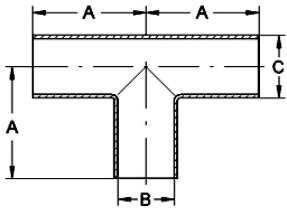

Schweißittings DIN 11852

Art.Nr. EUR Art.Nr. EUR

T-Stück DIN 11852

DN	A	B	C	AISI304		AISI316L-1.4404	
200	300	200	204	534344	Anfrage	534444	Anfrage

T-Stück DIN 11852, kurz

DN	A	B	C	D	AISI304		AISI316L-1.4404	
10	26	10	13	7,5	539030	Anfrage	539130	Anfrage
15	35	16	19	11	539031	21,70	539131	30,10
20	40	20	23	13	539032	20,50	539132	29,20
25	50	26	29	16	539033	26,30	539133	31,10
32	55	32	35	19,5	539034	27,30	539134	37,80
40	60	38	41	23	539035	30,20	539135	40,50
50	70	50	53	30	539036	32,40	539136	44,90
65	80	66	70	40	534537	31,30	534637	44,60
80	90	81	85	47,5	534538	43,20	534638	57,80
100	100	100	104	58	534539	57,10	534639	77,60
125	187,5	125	129	74	534541	160,90	534641	164,50
150	225	150	154	90	534542	224,80	534642	289,10
200	300	200	204	115	534544	Anfrage	534644	Anfrage